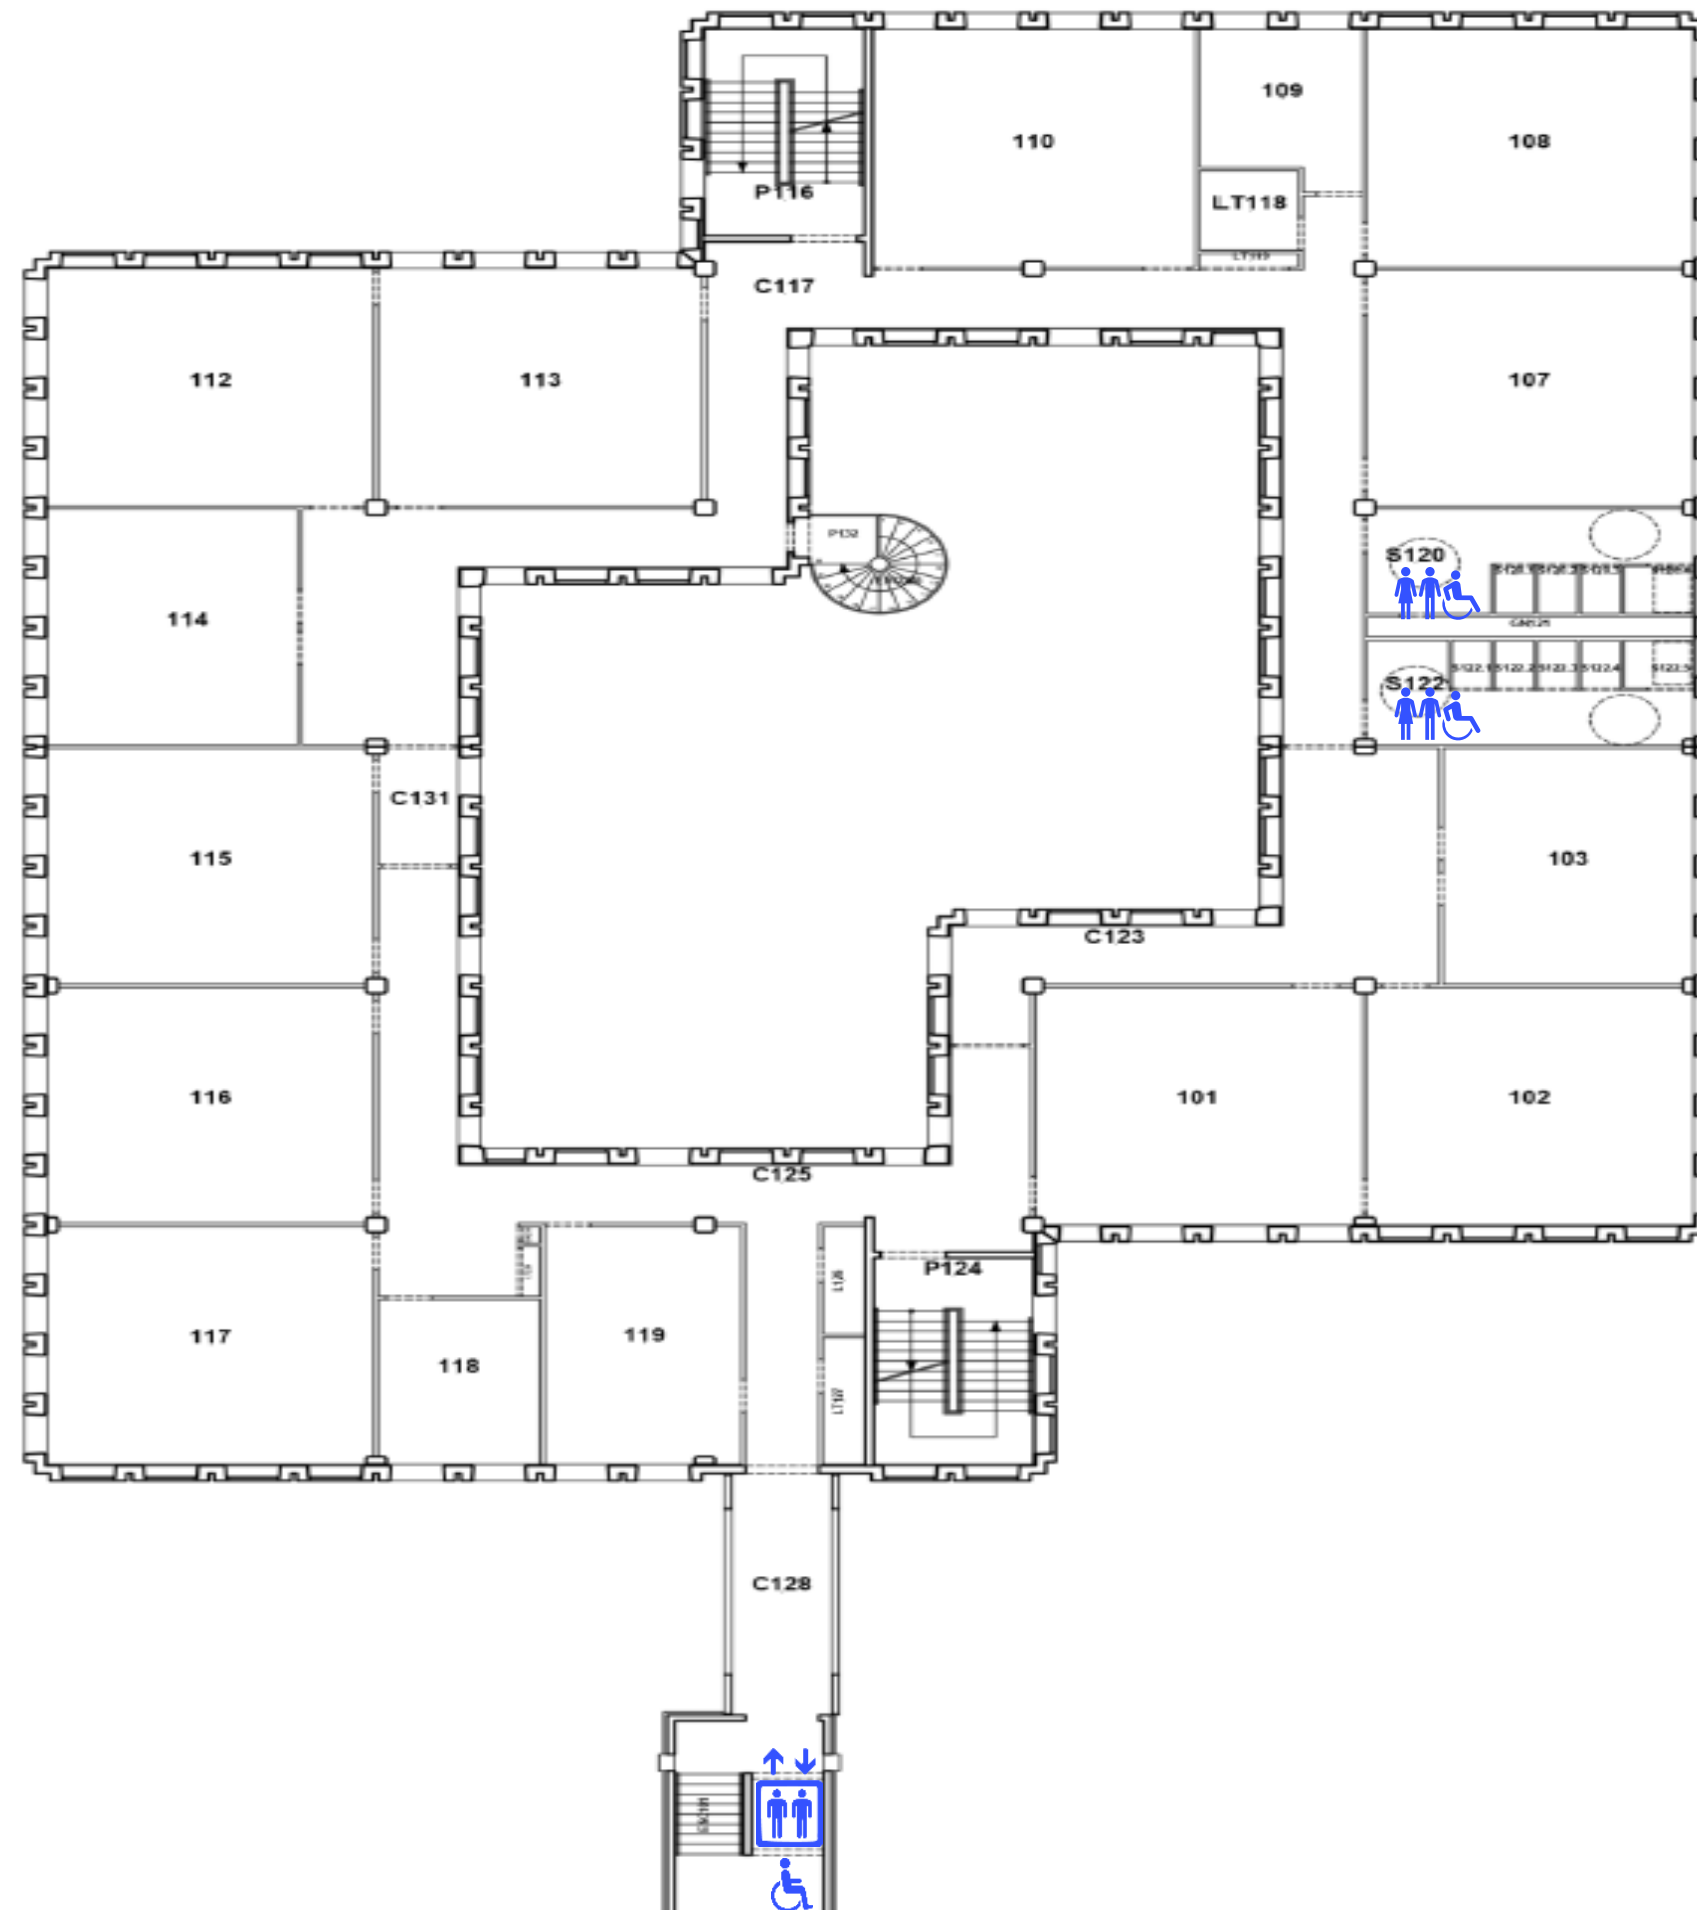

© Service Photo - Nantes Université

Campus du Tertre - Recteur Schmitt

Niveau 1

24

Recteur Schmitt, Bât F0
23 rue du Recteur Schmitt - 44300 Nantes

Campus du Tertre - Recteur Schmitt

Niveau 2

24 Recteur Schmitt, Bât F0
23 rue du Recteur Schmitt - 44300 Nantes