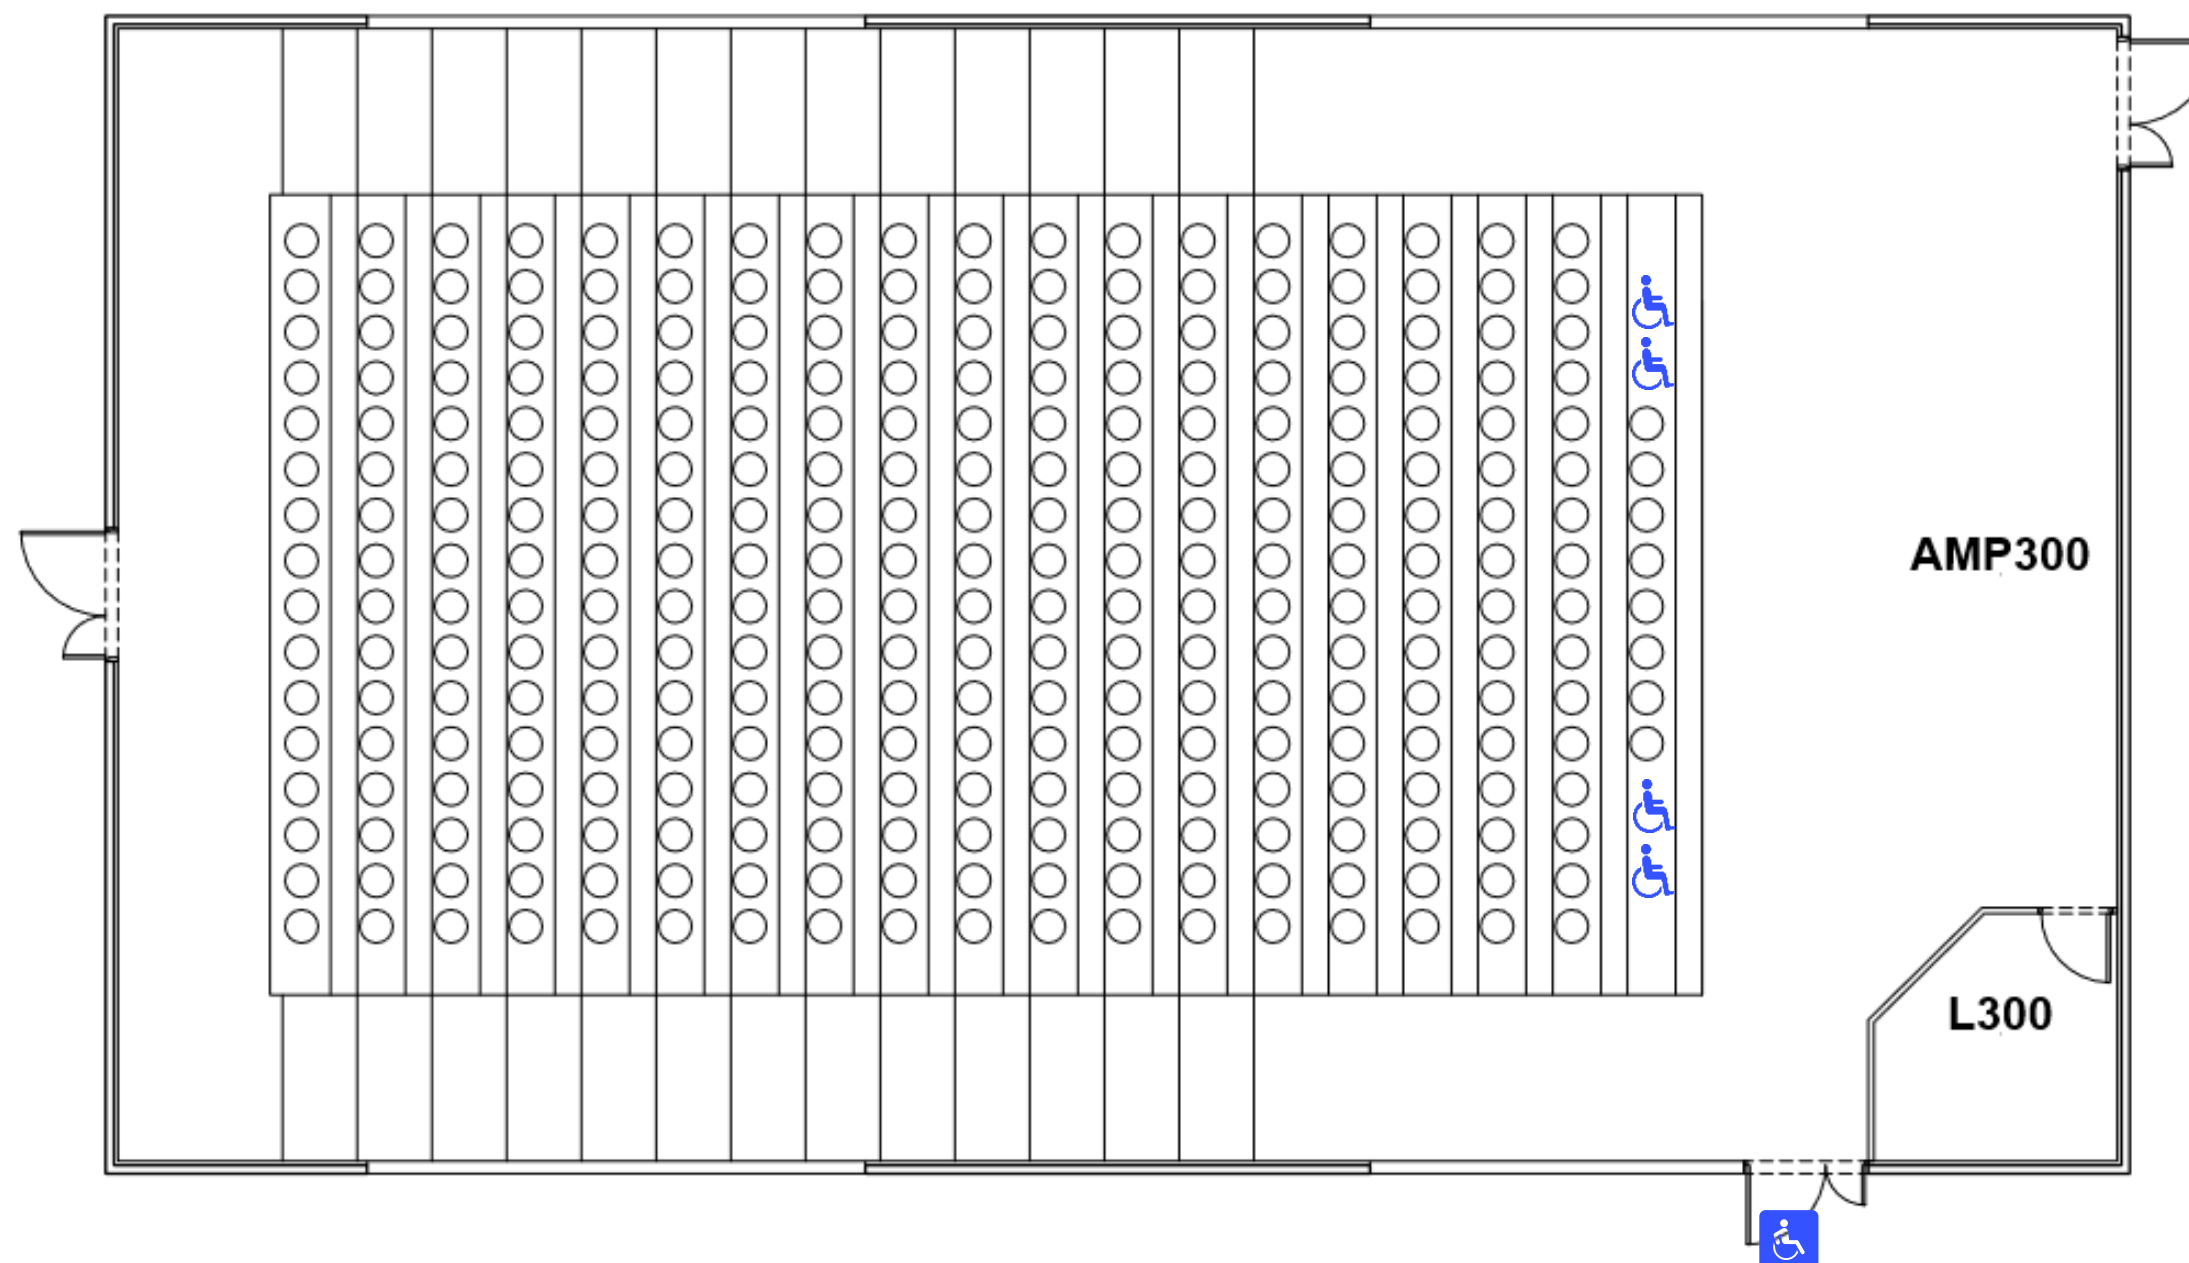

Campus du Tertre - UFR de Staps Amphitéâtre 300

20

Amphithéâtre
25 B Bd Guy Mollet - 44300 Nantes