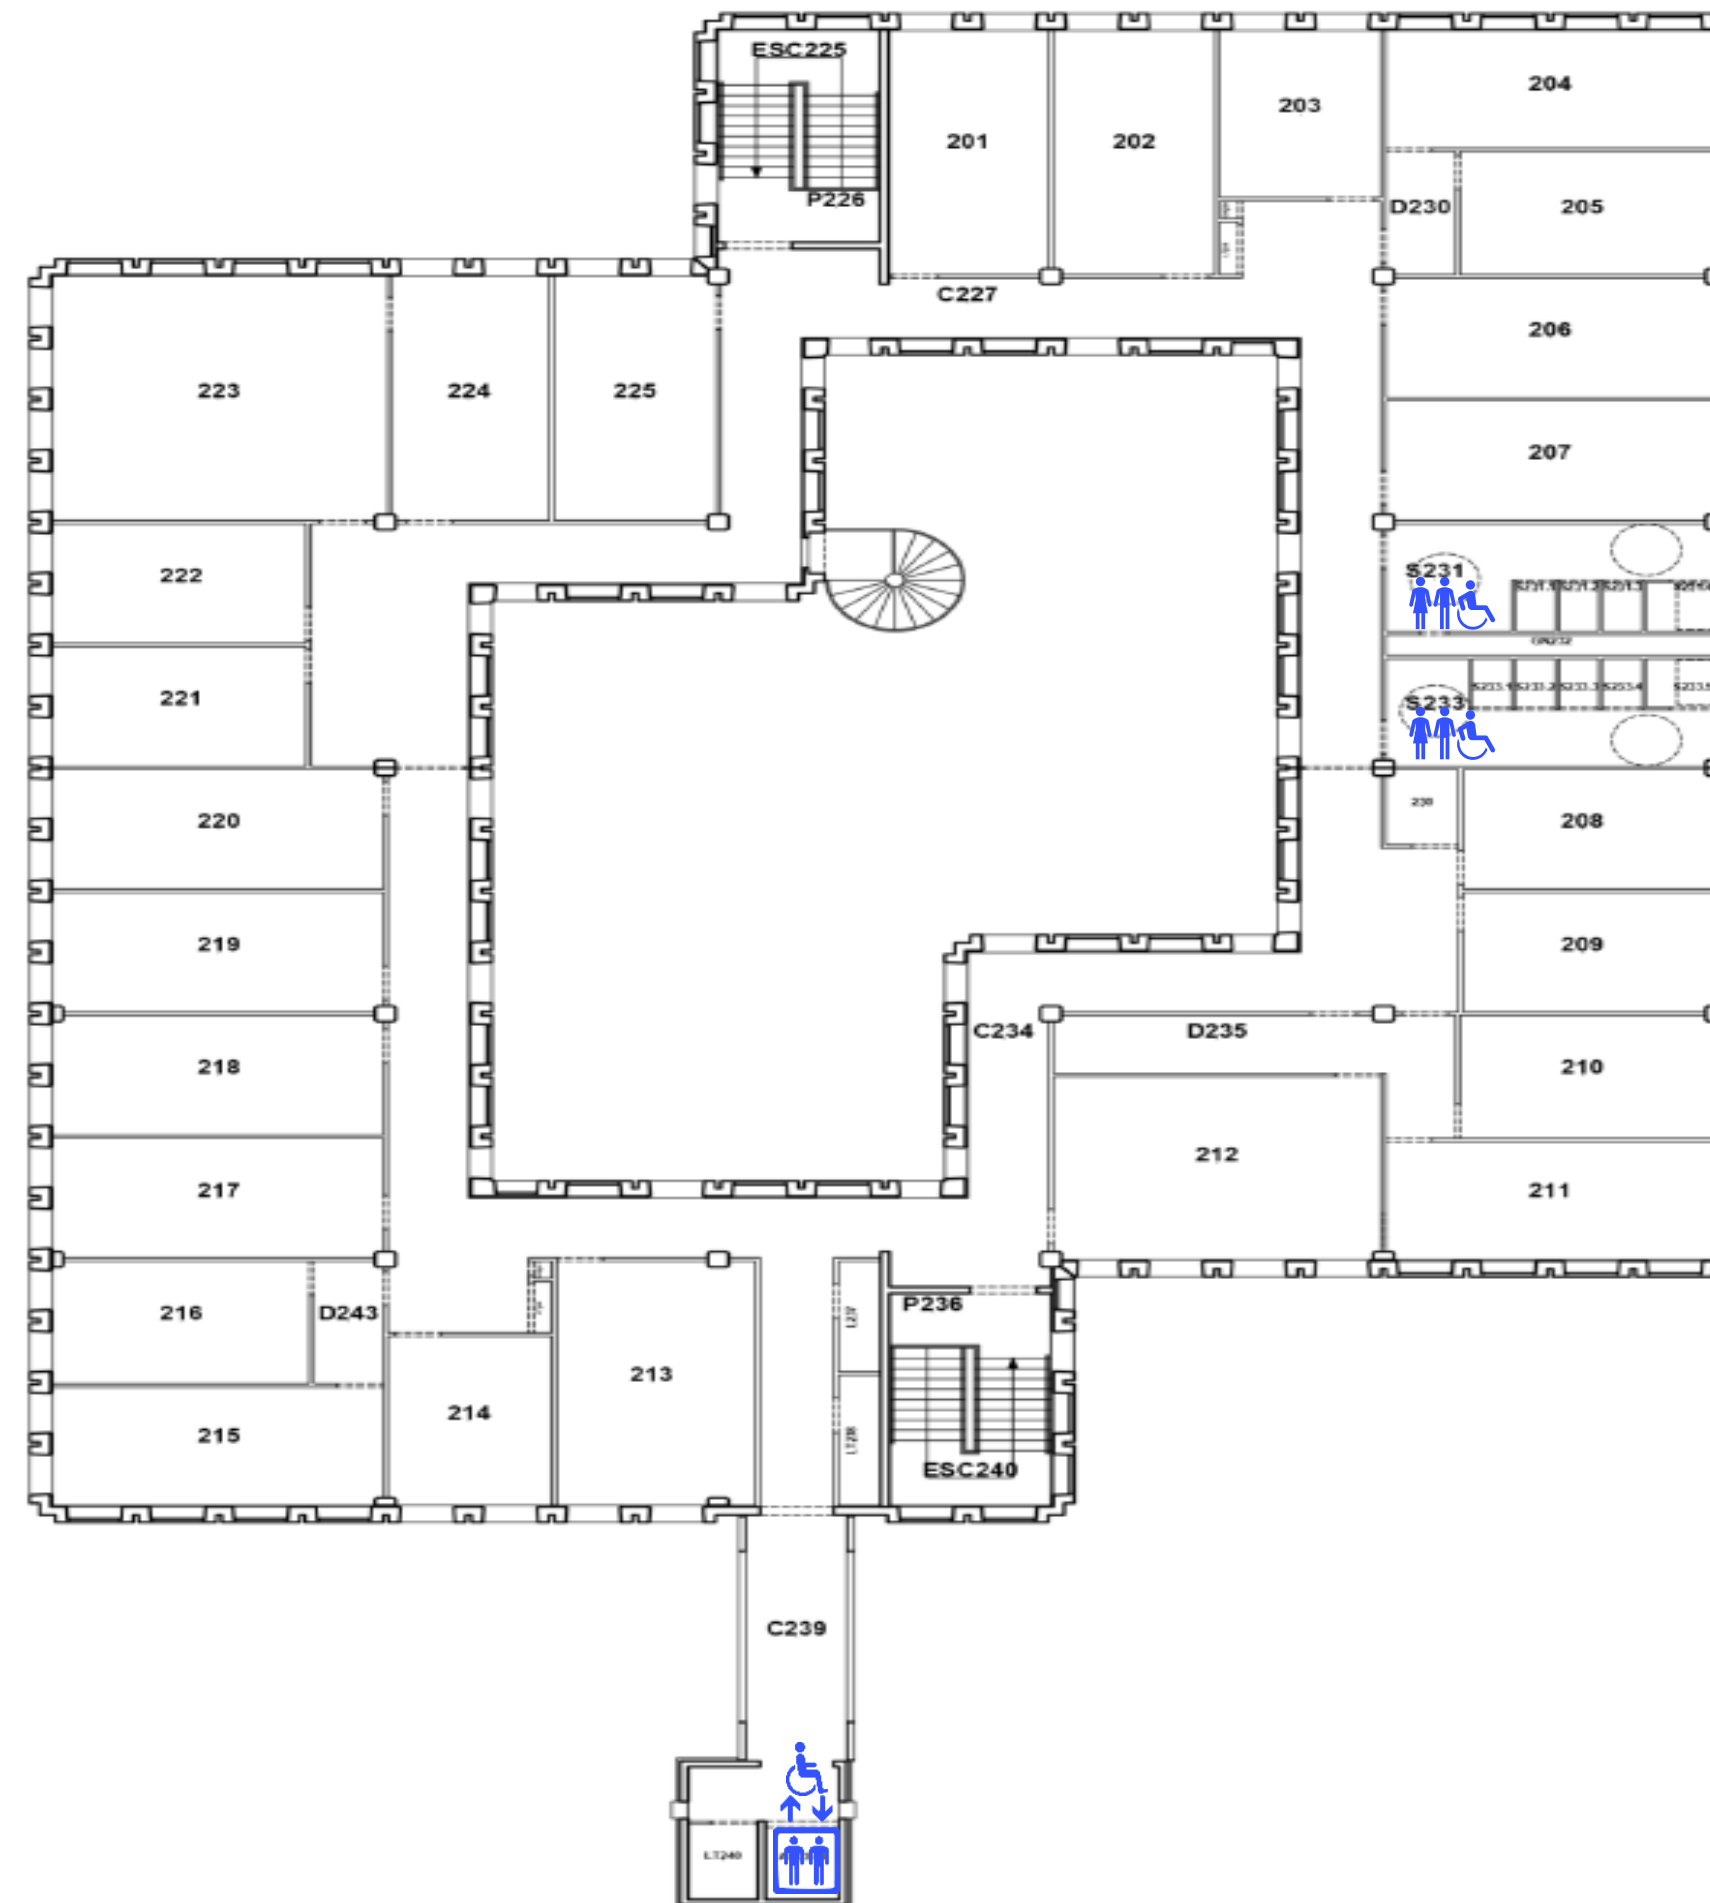

© Service Photo - Nantes Université

Campus du Tertre - Recteur Schmitt

Niveau 1

24

Recteur Schmitt, Bât F0
23 rue du Recteur Schmitt - 44300 Nantes

Campus du Tertre - Recteur Schmitt

Niveau 2

24 Recteur Schmitt, Bât F0
23 rue du Recteur Schmitt - 44300 Nantes