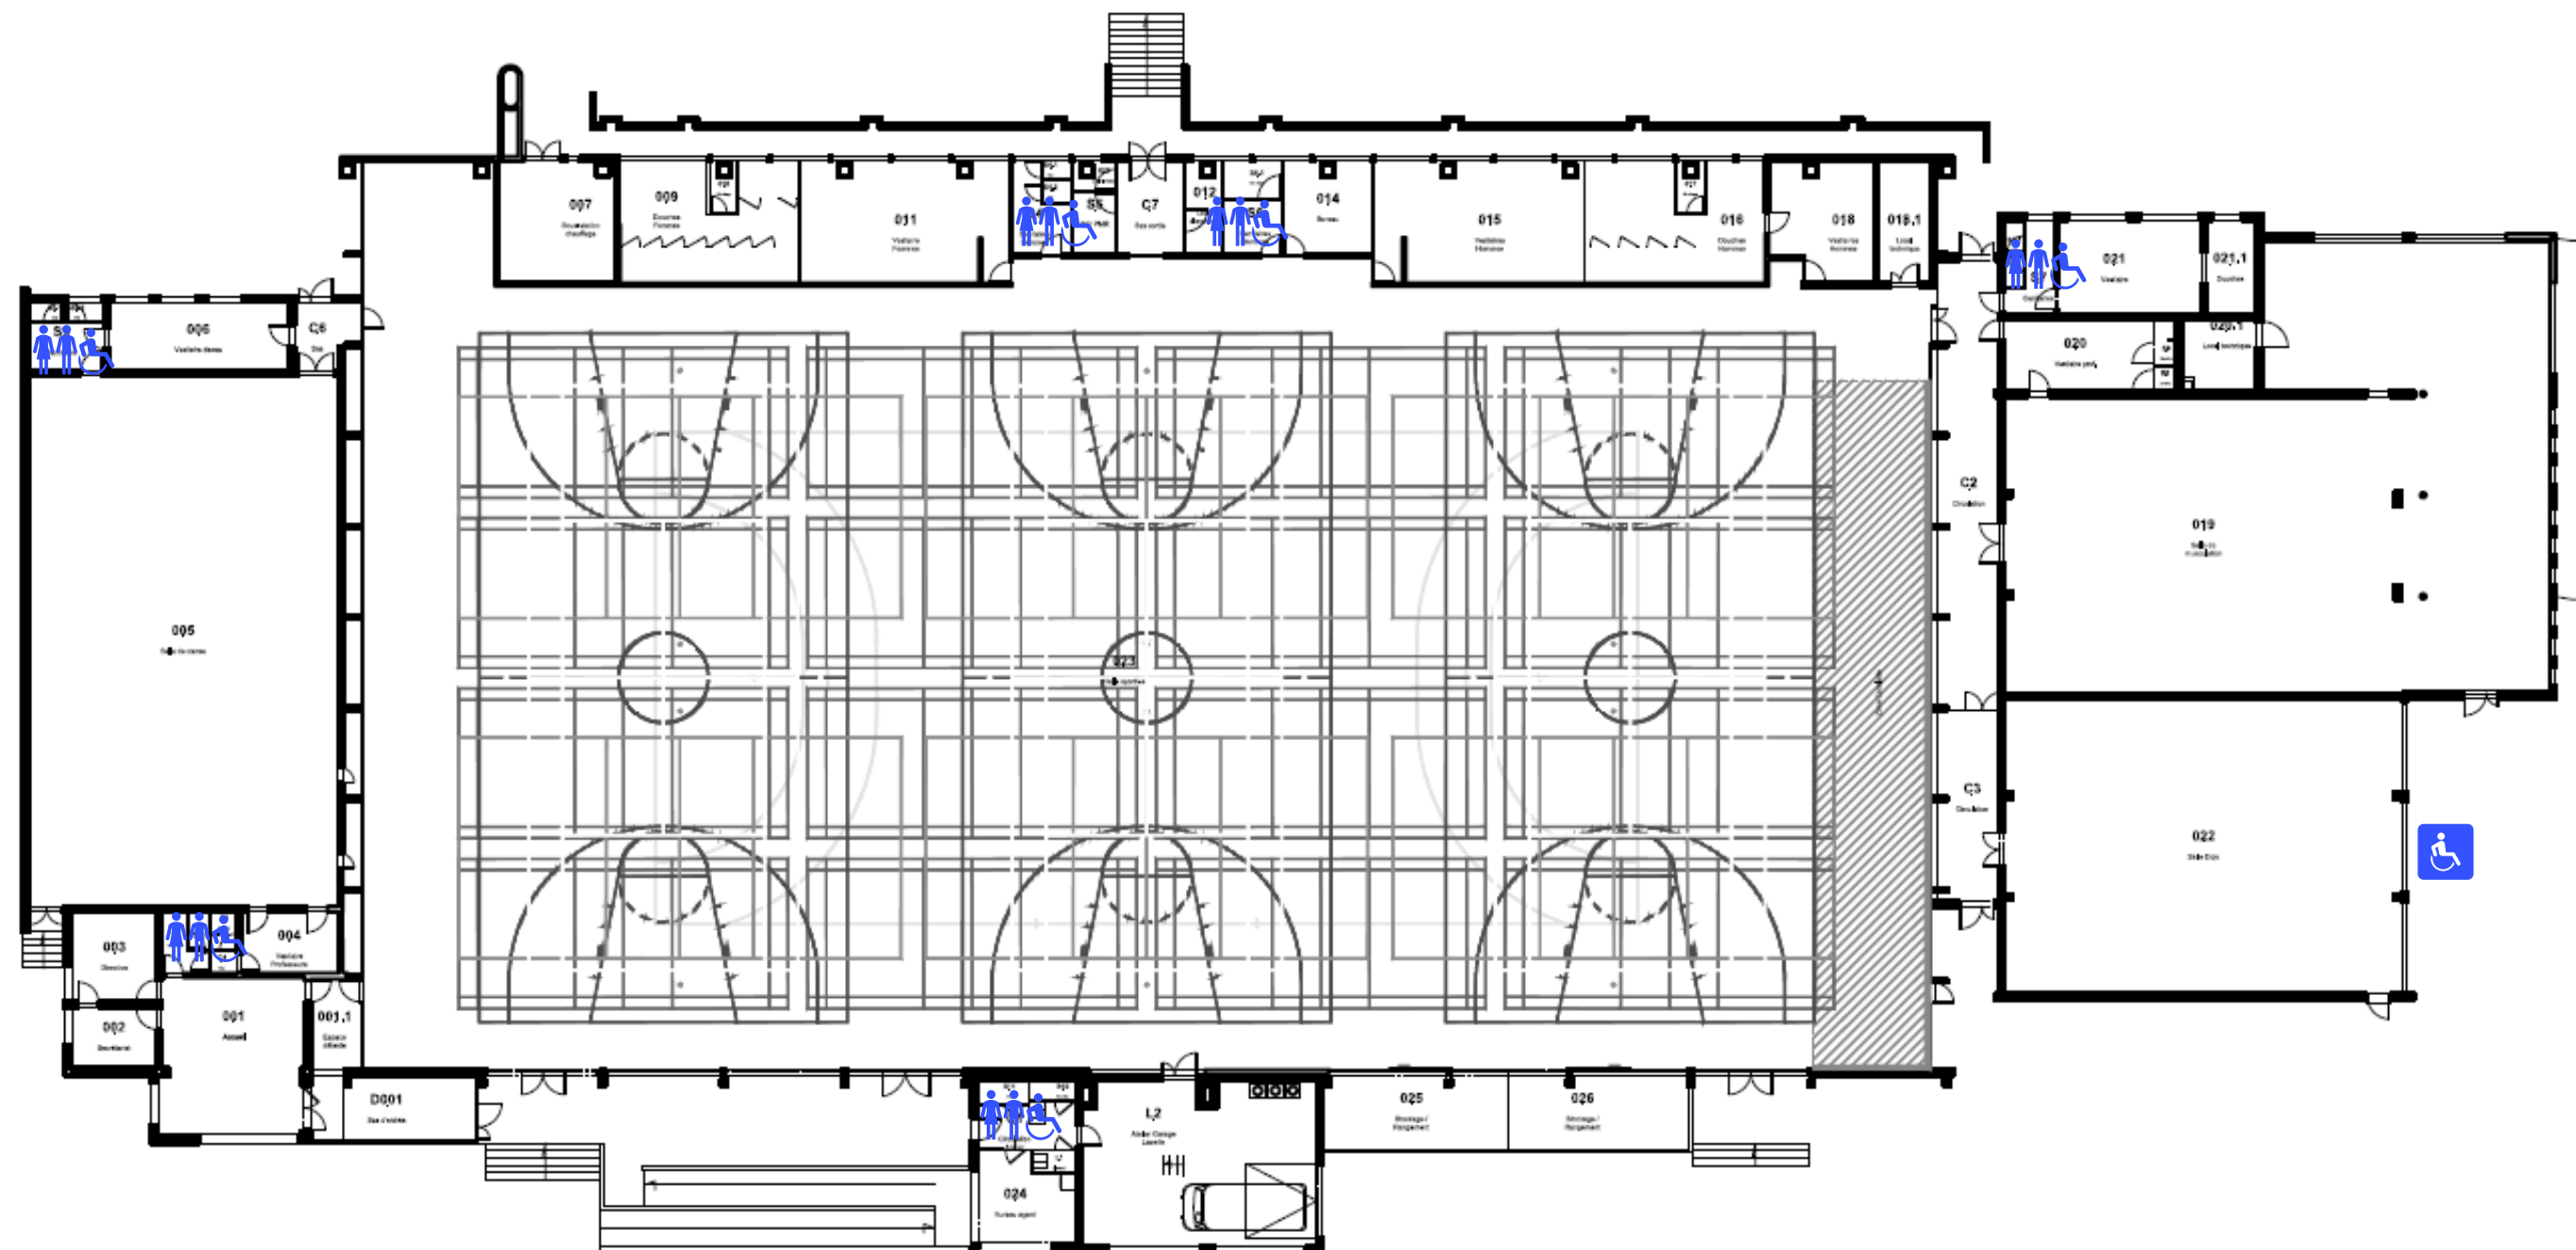

Campus du Tertre - Recteur Schmidt

Niveau -1

24 Recteur Schmitt, Bât F0
23 rue du Recteur Schmitt - 44300 Nantes

La halle des Sports SUAPS

Niveau 0

15

Halle des Sports SUAPS
3 bd Guy Mollet - 44300 Nantes

NW