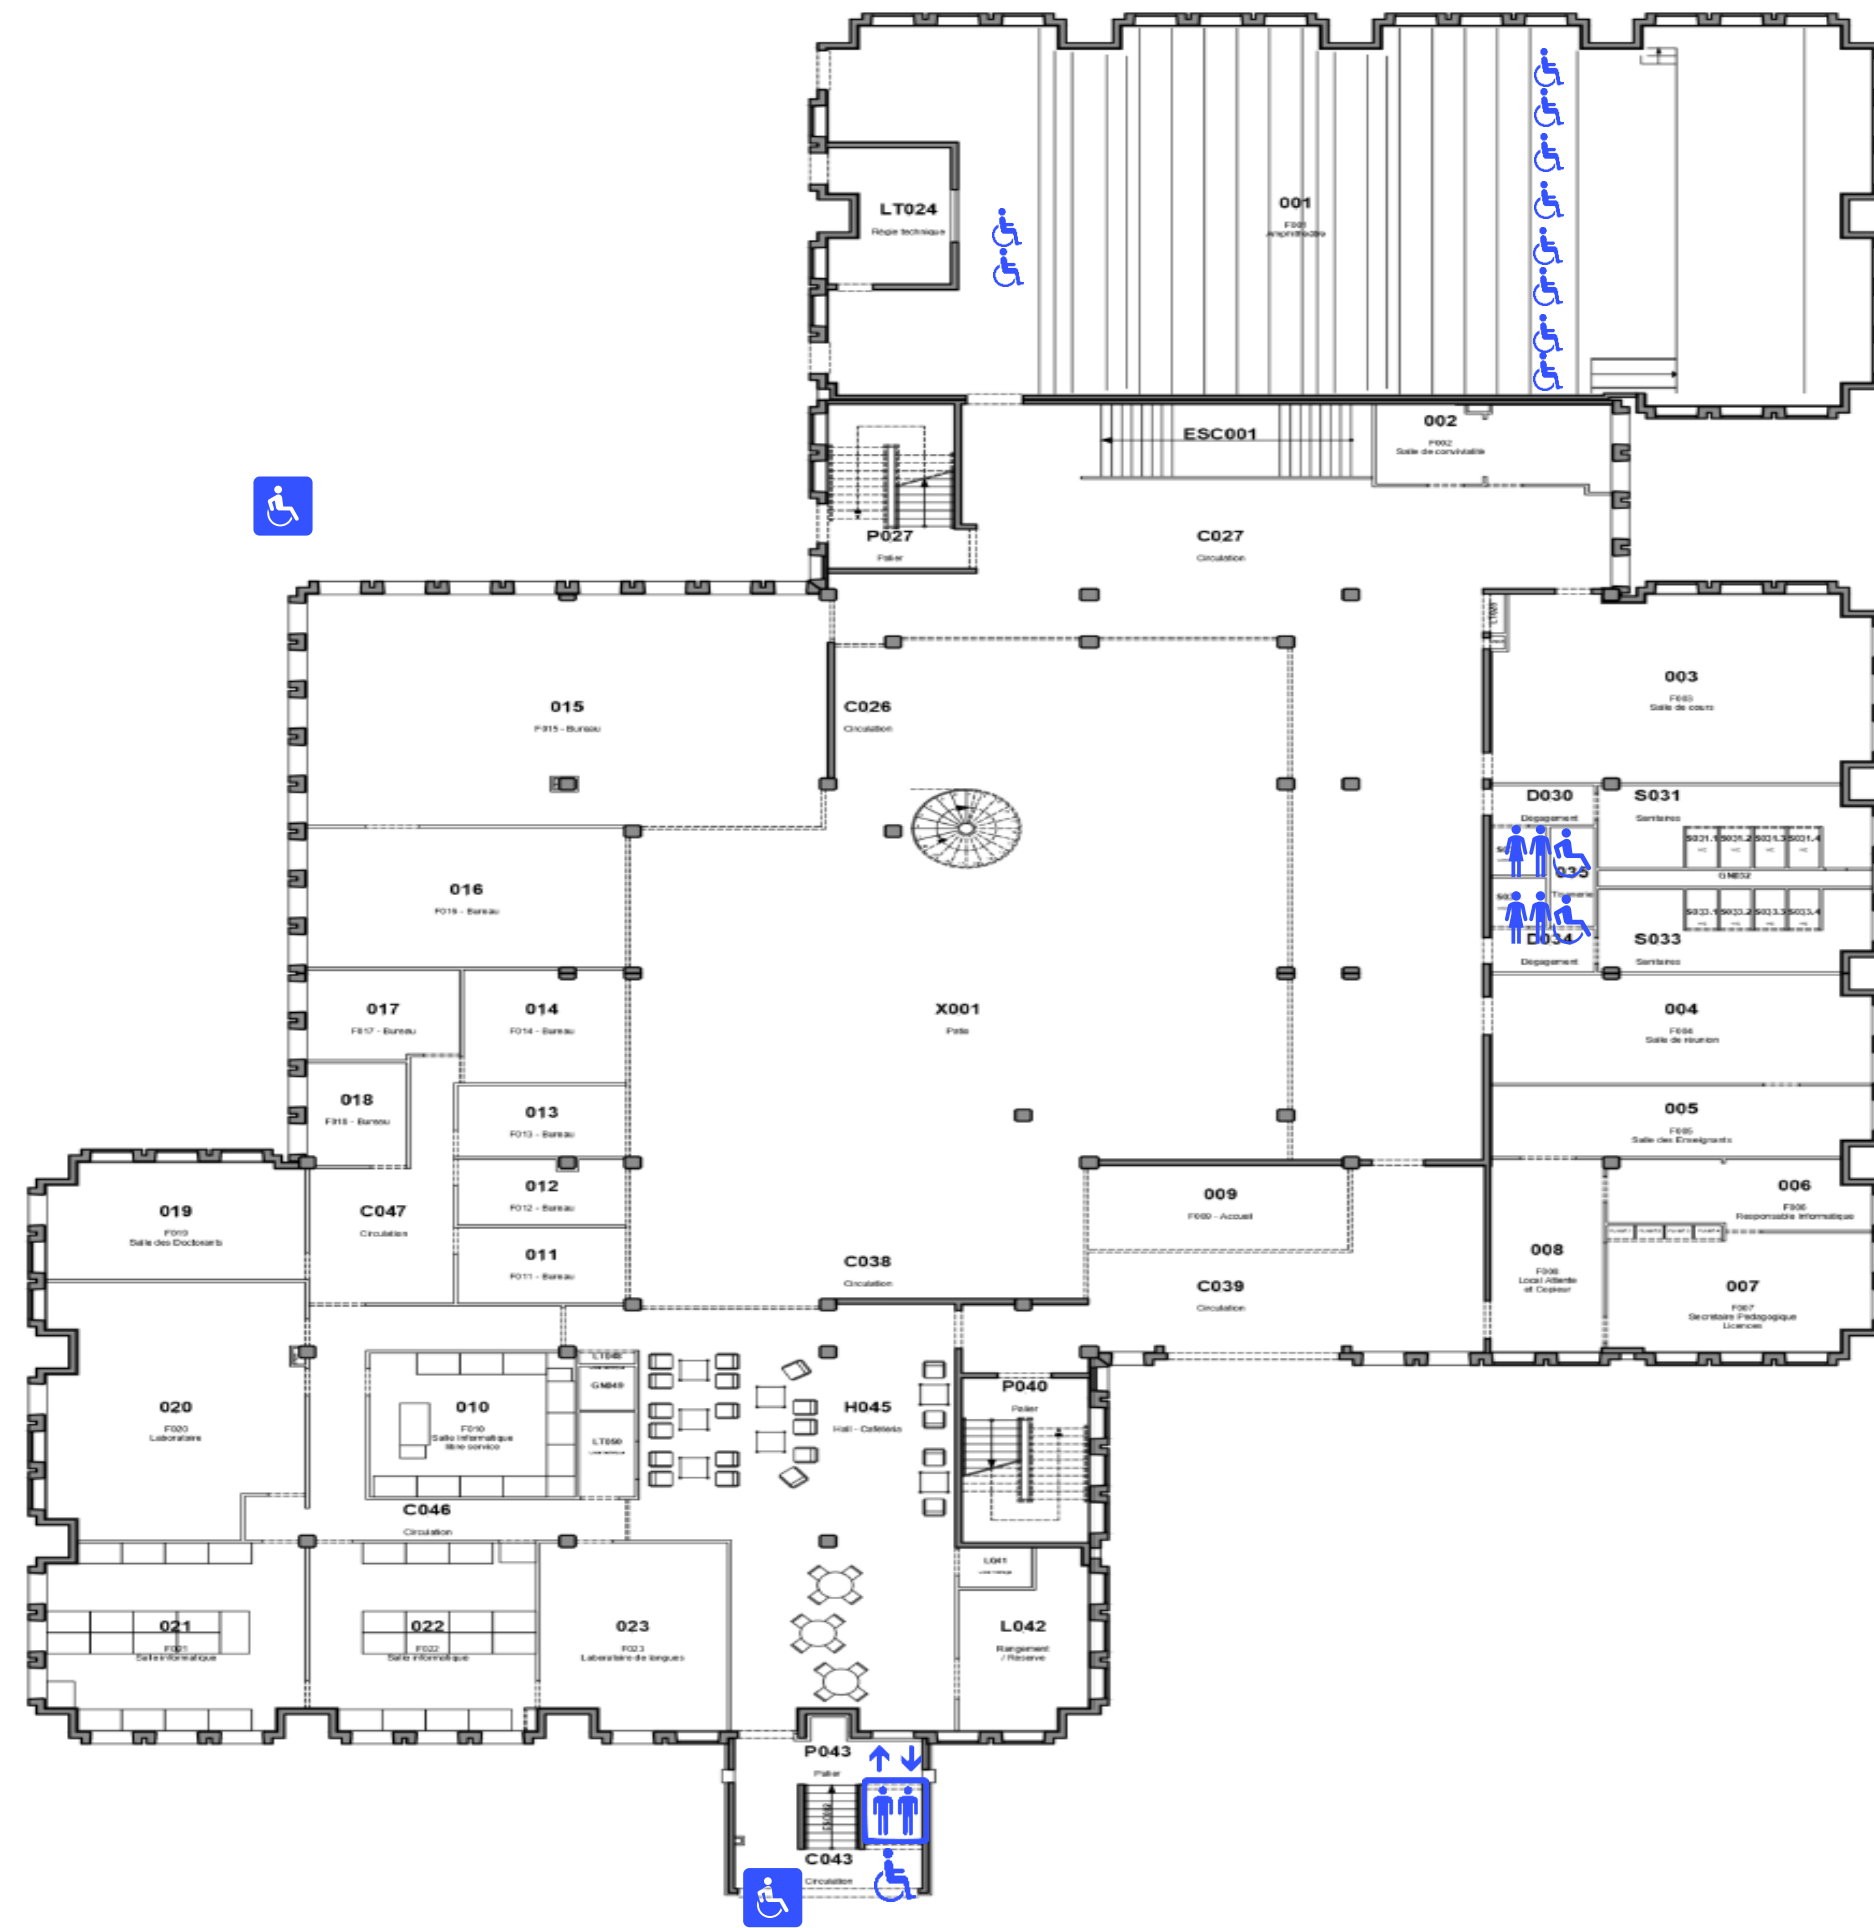

Campus du Tertre - Recteur Schmidt

Niveau 0

24

Recteur Schmitt, Bât F0
23 rue du Recteur Schmitt - 44300 Nantes