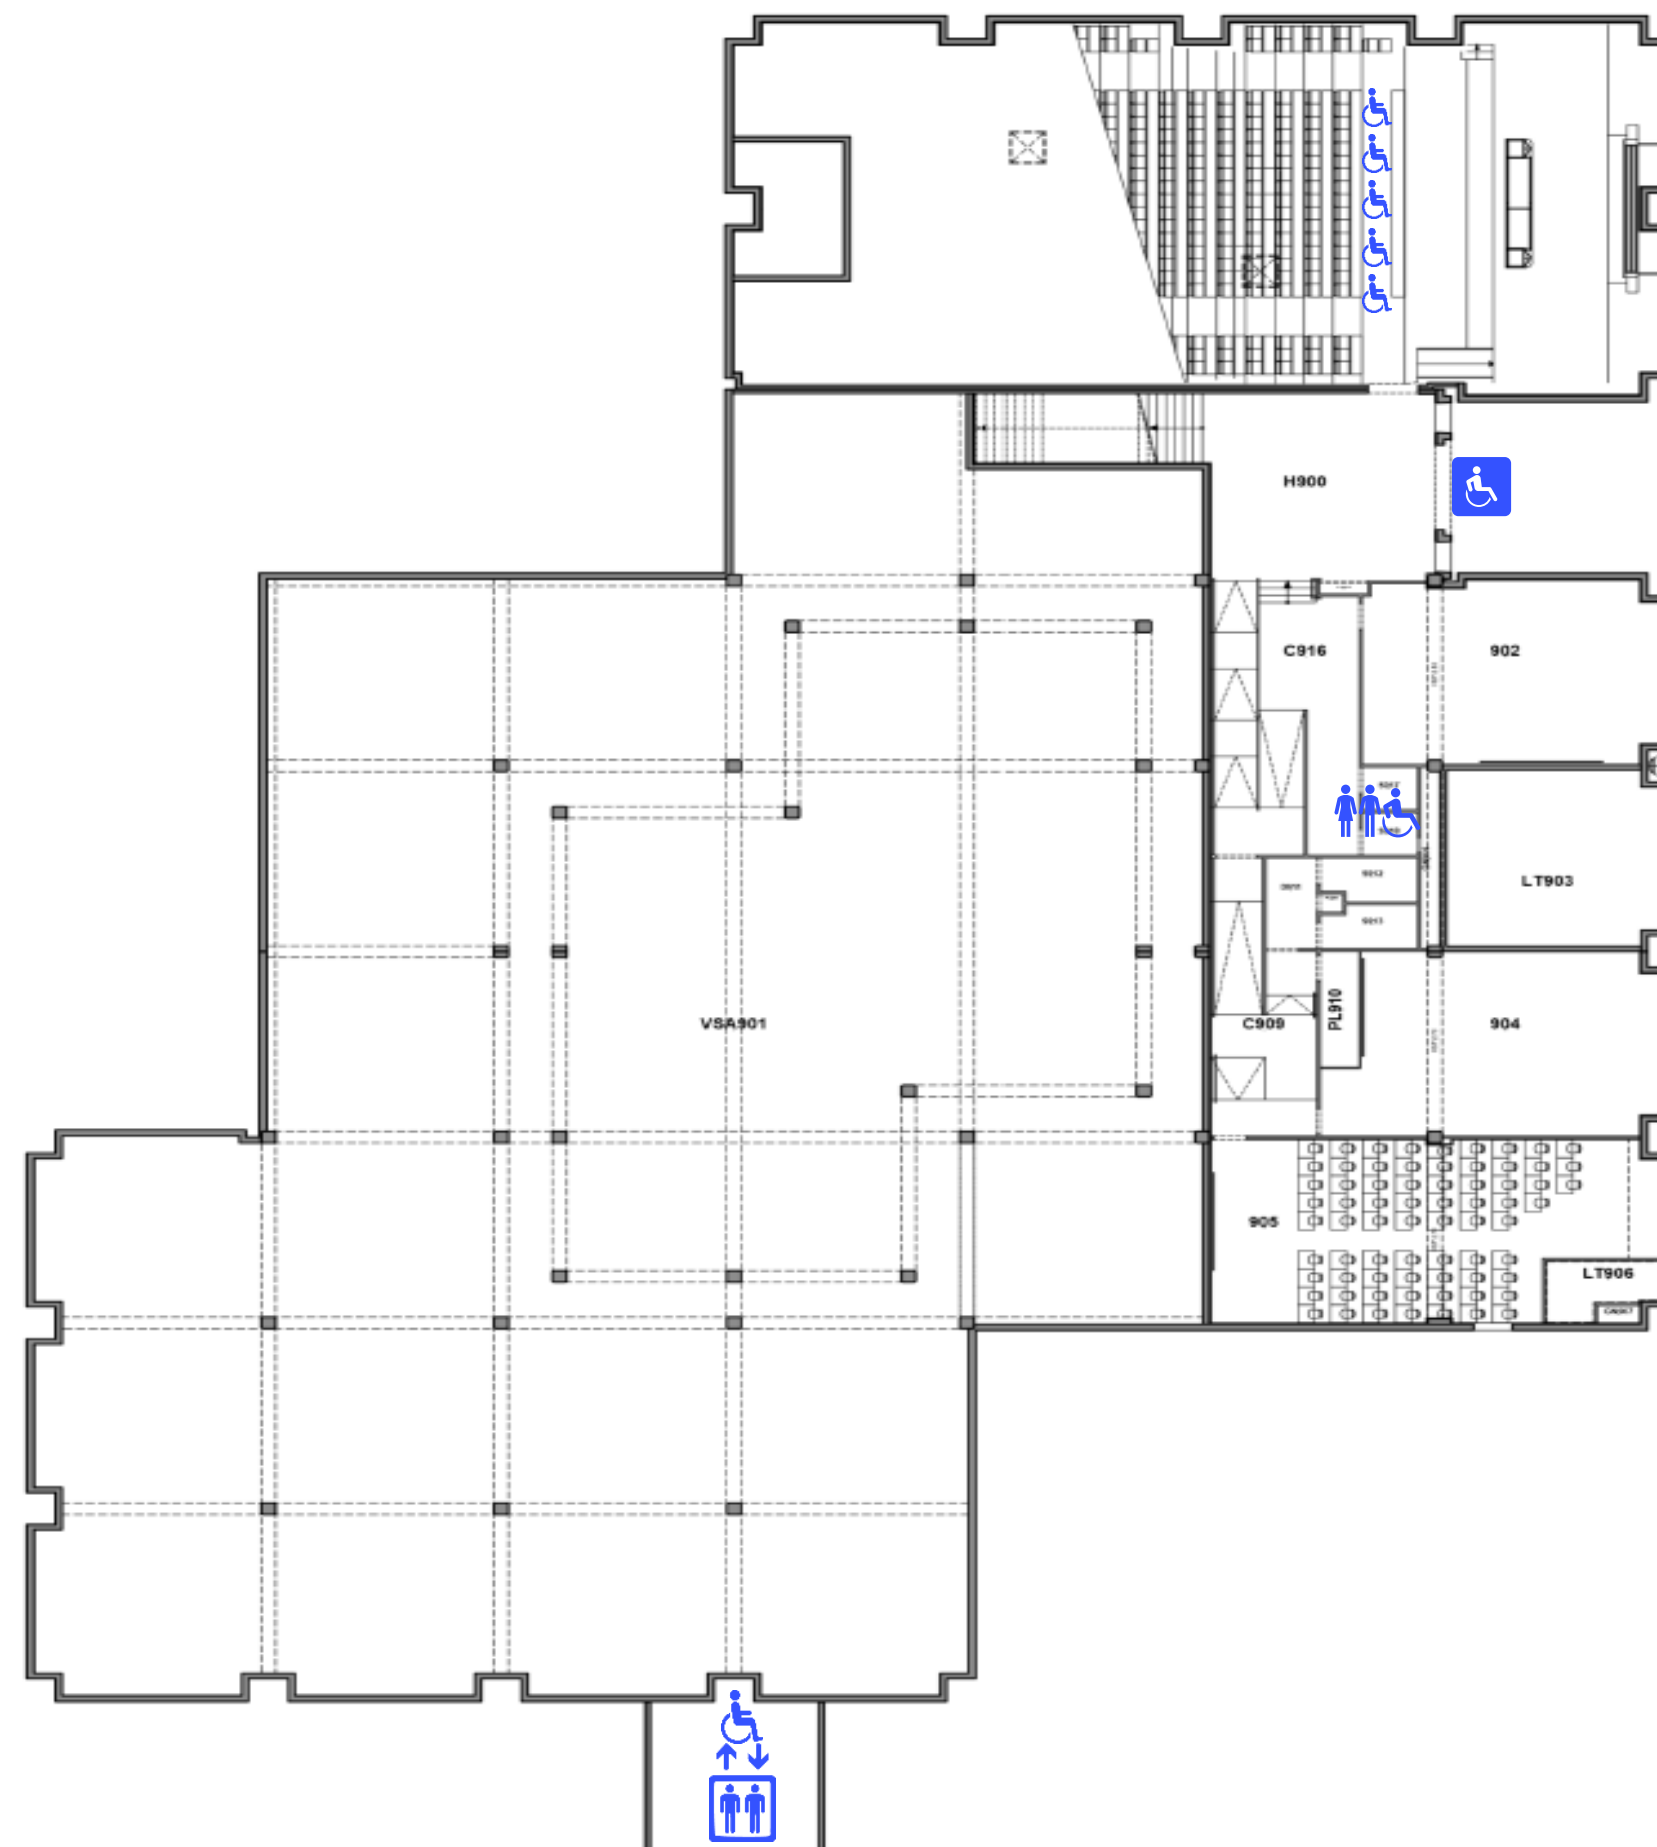

Campus du Tertre - Recteur Schmidt

Niveau -1

24 Recteur Schmitt, Bât F0
23 rue du Recteur Schmitt - 44300 Nantes